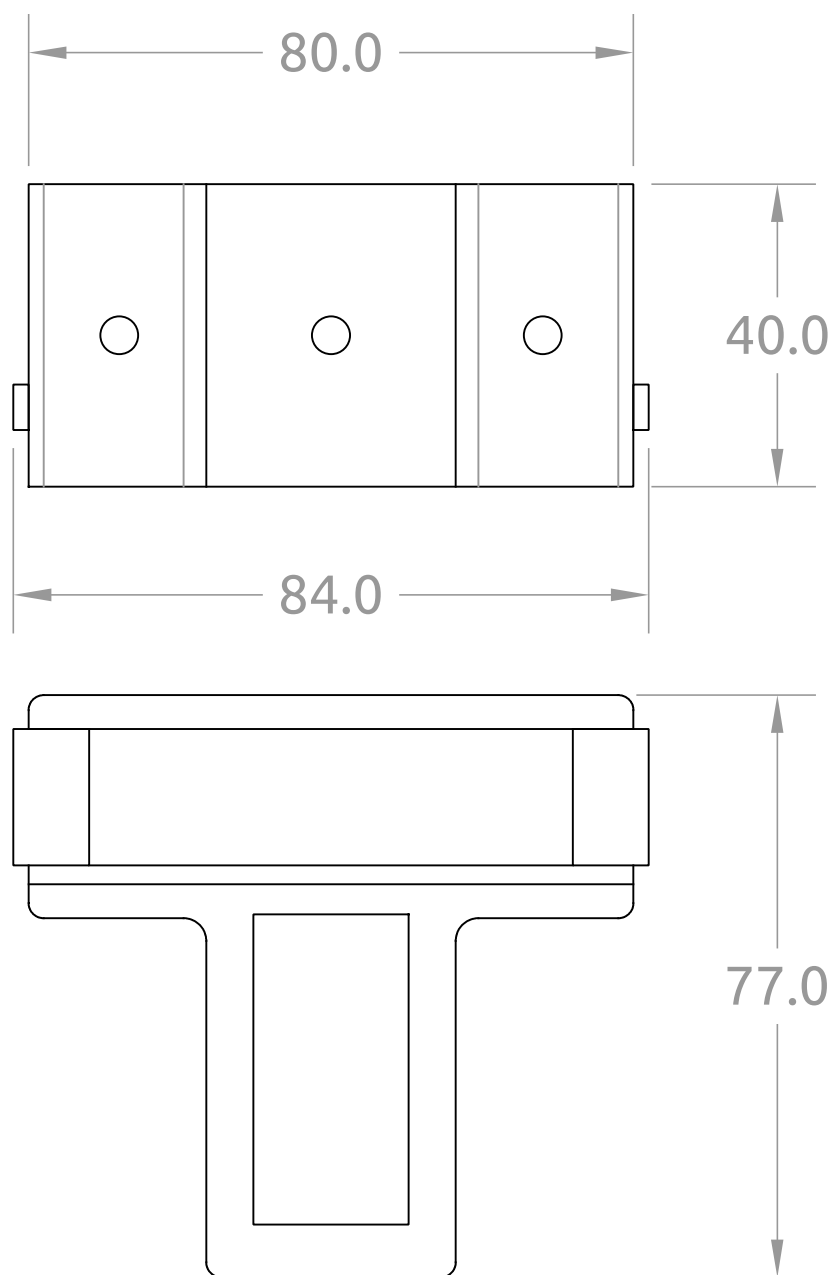

Pince fixe pour U porte-vitrage

4 rue de l'Industrie
67118 GEISPOLSEIM
contact@dzaluminium.fr
+33 (0)3 88 30 68 85

GCA037

Echelle: 1/1

Date: 13/06/2018