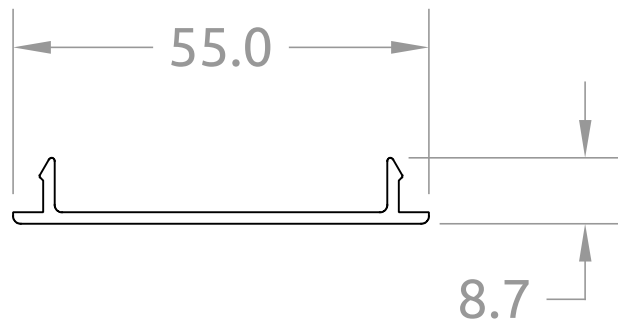

Capot lisse GC

4 rue de l'Industrie
67118 GEISPOLSHHEIM
contact@dzaluminium.fr
+33 (0)3 88 30 68 85

GCP002

Echelle: 1/1

Date: 13/06/2018