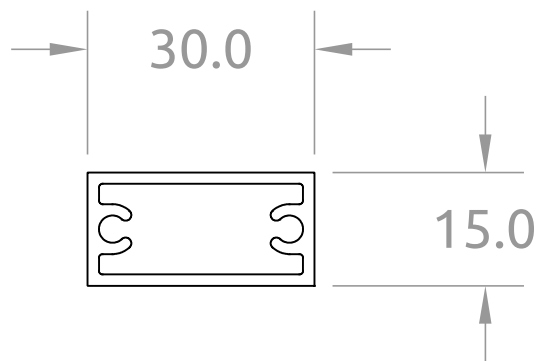

# Barreau GC

4 rue de l'Industrie  
67118 GEISPOLSHHEIM  
contact@dzaluminium.fr  
+33 (0)3 88 30 68 85

**GCP003**

Echelle: 1/1

Date: 13/06/2018