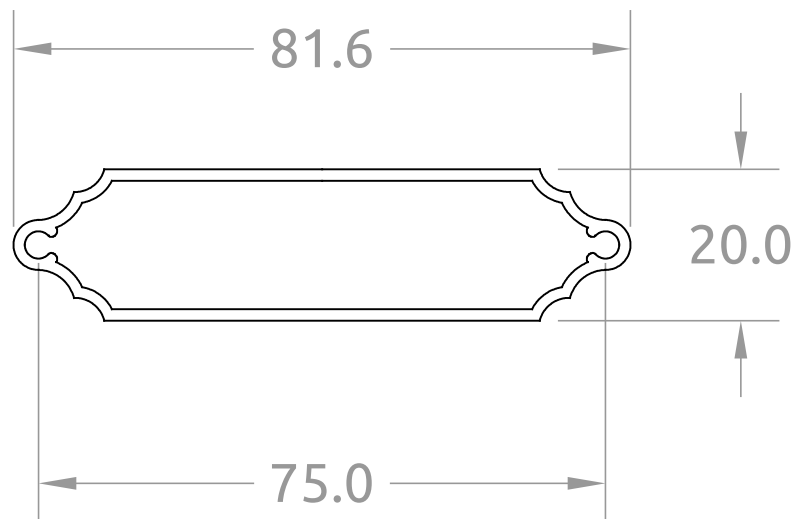

# Planchette 80 GC

4 rue de l'Industrie  
67118 GEISPOLSHHEIM  
contact@dzaluminium.fr  
+33 (0)3 88 30 68 85

**GCP011**

Echelle: 1/1

Date: 13/06/2018