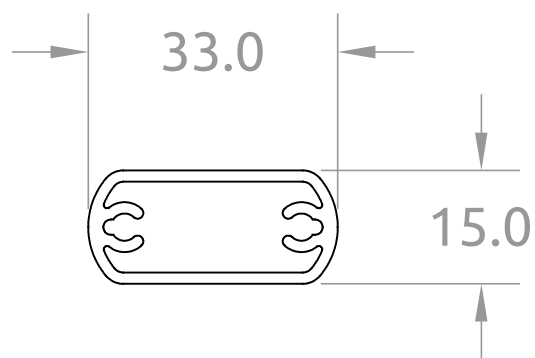

# Barreau arrondi GC

4 rue de l'Industrie  
67118 GEISPOLSHHEIM  
contact@dzaluminium.fr  
+33 (0)3 88 30 68 85

**GCP013**

Echelle: 1/1

Date: 13/06/2018