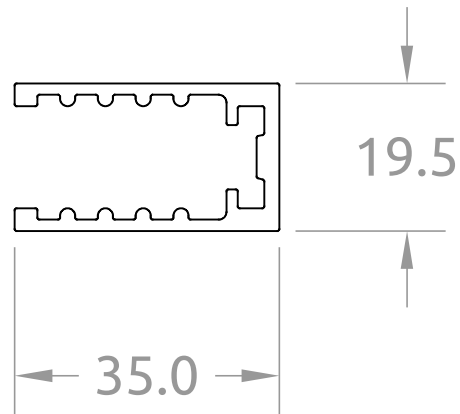

U pour vitrage

4 rue de l'Industrie
67118 GEISPOLSHHEIM
contact@dzaluminium.fr
+33 (0)3 88 30 68 85

GCP020

Echelle: 1/1

Date: 13/06/2018