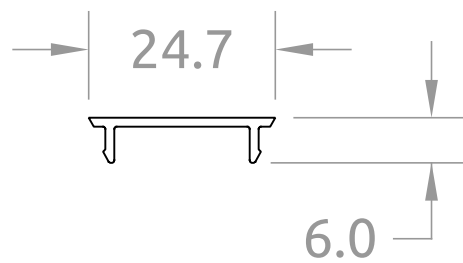

Capot cadre panneaux

4 rue de l'Industrie
67118 GEISPOLSHHEIM
contact@dzaluminium.fr
+33 (0)3 88 30 68 85

GCP022

Echelle: 1/1

Date: 13/06/2018