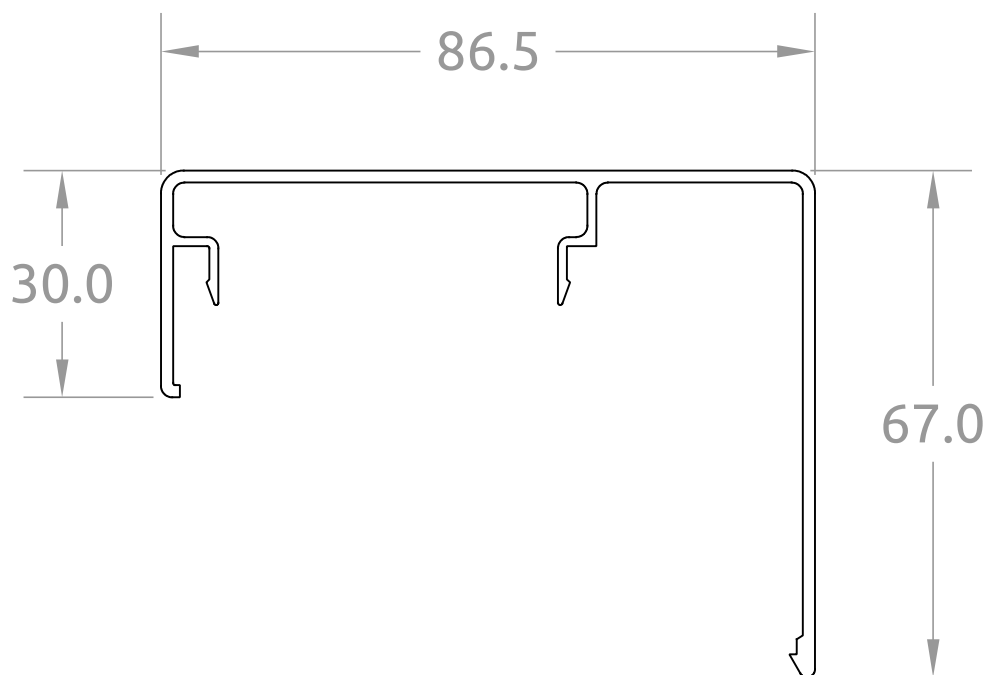

# Main courante pour panneaux GC

4 rue de l'Industrie  
67118 GEISPOLSHHEIM  
contact@dzaluminium.fr  
+33 (0)3 88 30 68 85

**GCP023**

Echelle: 1/1

Date: 13/06/2018