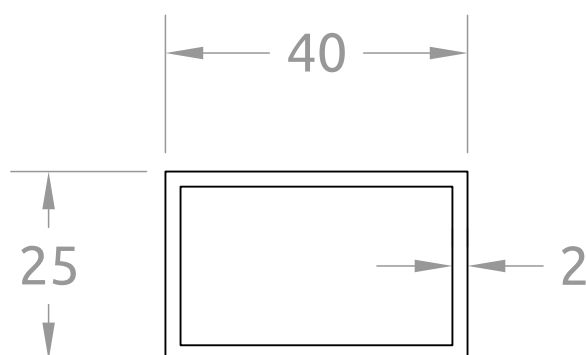

# Tube rectangulaire 40 x 25 x 2,5 mm

4 rue de l'Industrie  
67118 GEISPOLSHHEIM  
contact@dzaluminium.fr  
+33 (0)3 88 30 68 85

**RE402520**

Echelle: 1/1

Date: 2018-06-04