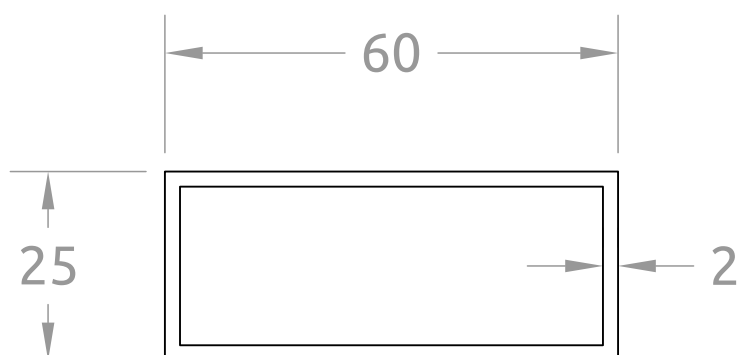

Tube rectangulaire 60 x 25 x 2,5 mm

4 rue de l'Industrie
67118 GEISPOLSHHEIM
contact@dzaluminium.fr
+33 (0)3 88 30 68 85

RE602520

Echelle: 1/1

Date: 2018-06-04