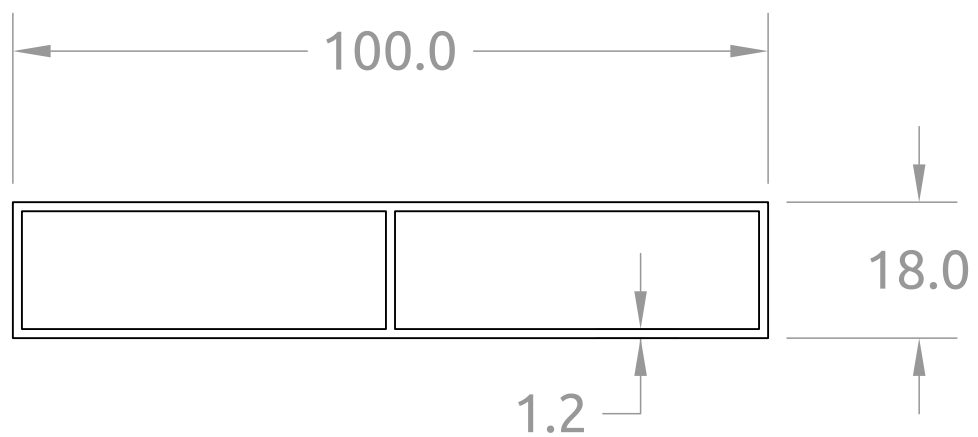

Profil règle à maçon 100 x 18 x 1,2 mm

4 rue de l'Industrie
67118 GEISPOLSHHEIM
contact@dzaluminium.fr
+33 (0)3 88 30 68 85

RM1001812

Echelle: 1/1

Date: 13/06/2018