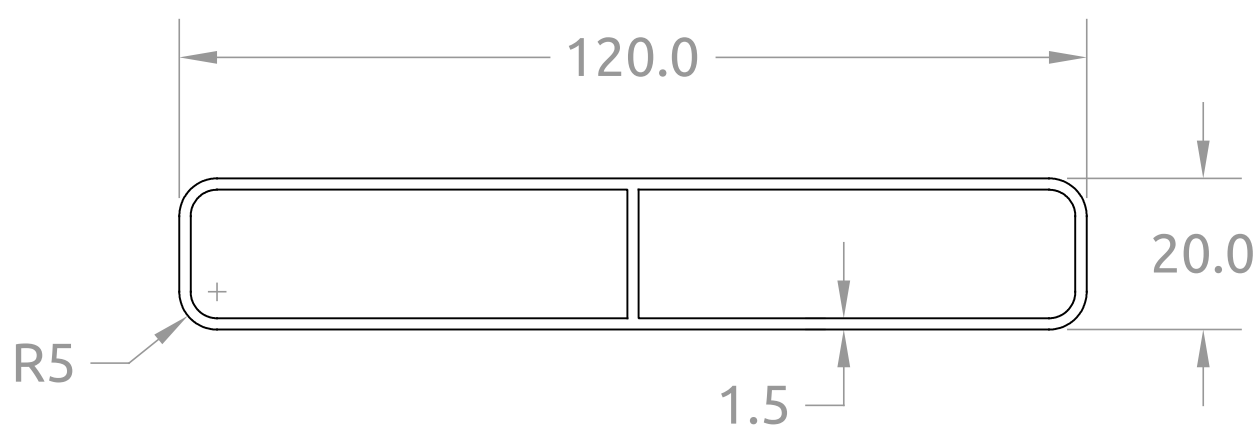

# Profil règle à maçon angles arrondis 120 x 20 x 1,5 mm

4 rue de l'Industrie  
67118 GEISPOLSHHEIM  
contact@dzaluminium.fr  
+33 (0)3 88 30 68 85

**RM1202015AA**

Echelle: 1/1

Date: 13/06/2018