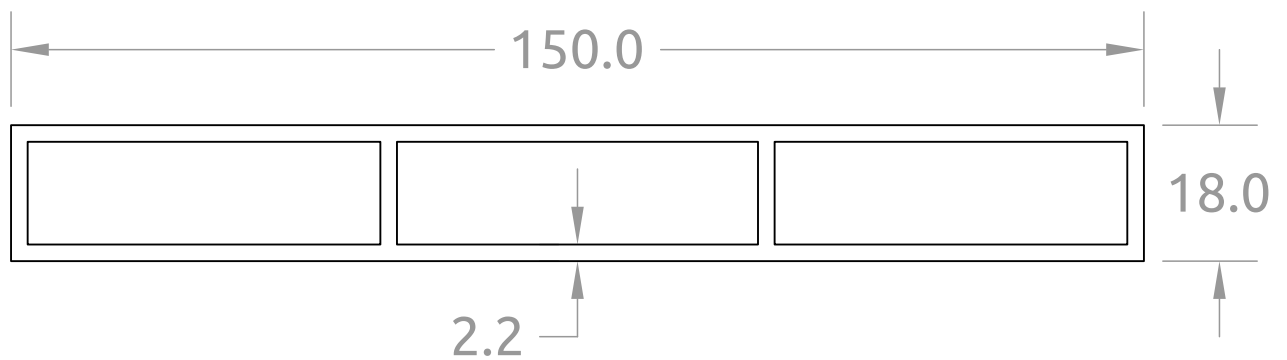

Profil règle à maçon 150 x 18 x 2,2 mm

4 rue de l'Industrie
67118 GEISPOLSHHEIM
contact@dzaluminium.fr
+33 (0)3 88 30 68 85

RM1501822

Echelle: 1/1

Date: 13/06/2018