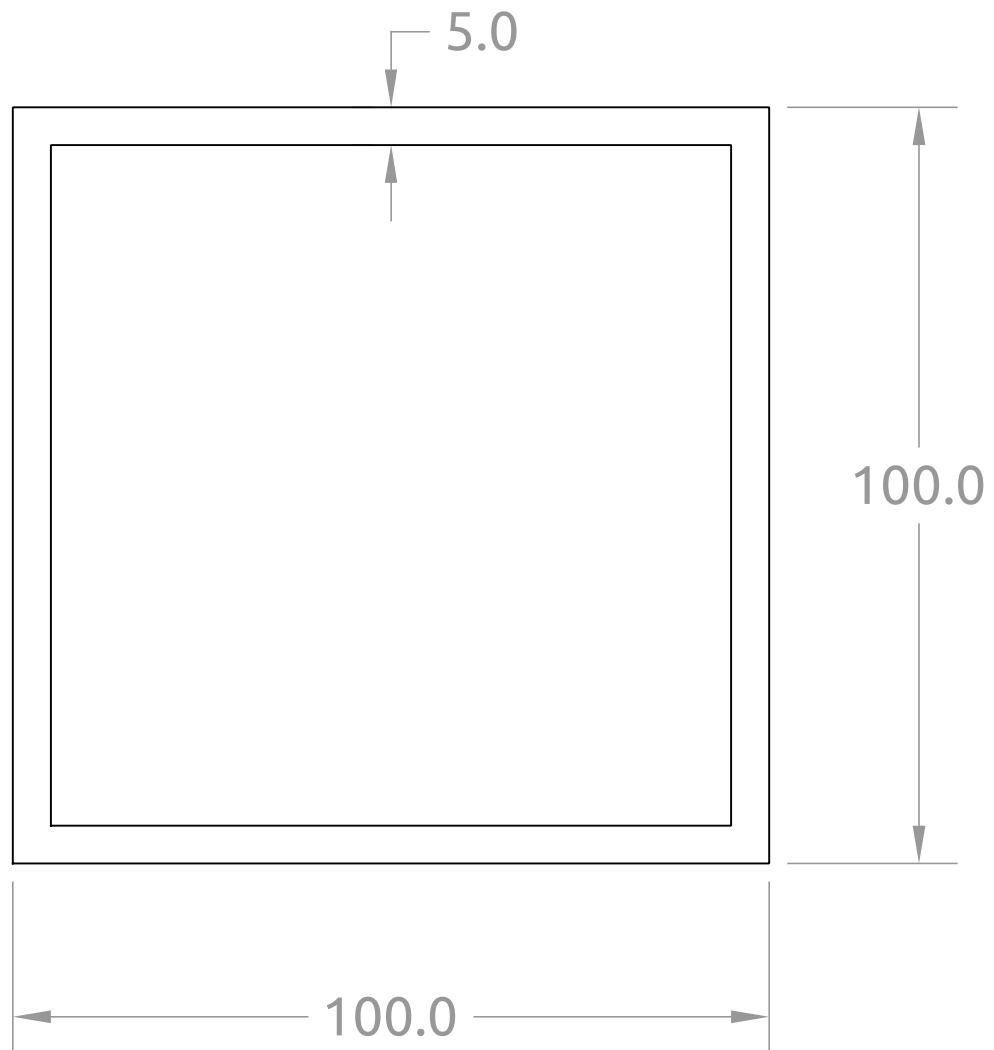

Tube carré 100 x 100 x 5 mm

4 rue de l'Industrie
67118 GEISPOLSHHEIM
contact@dzaluminium.fr
+33 (0)3 88 30 68 85

TC10050

Echelle: 1/1

Date: 26/09/2018