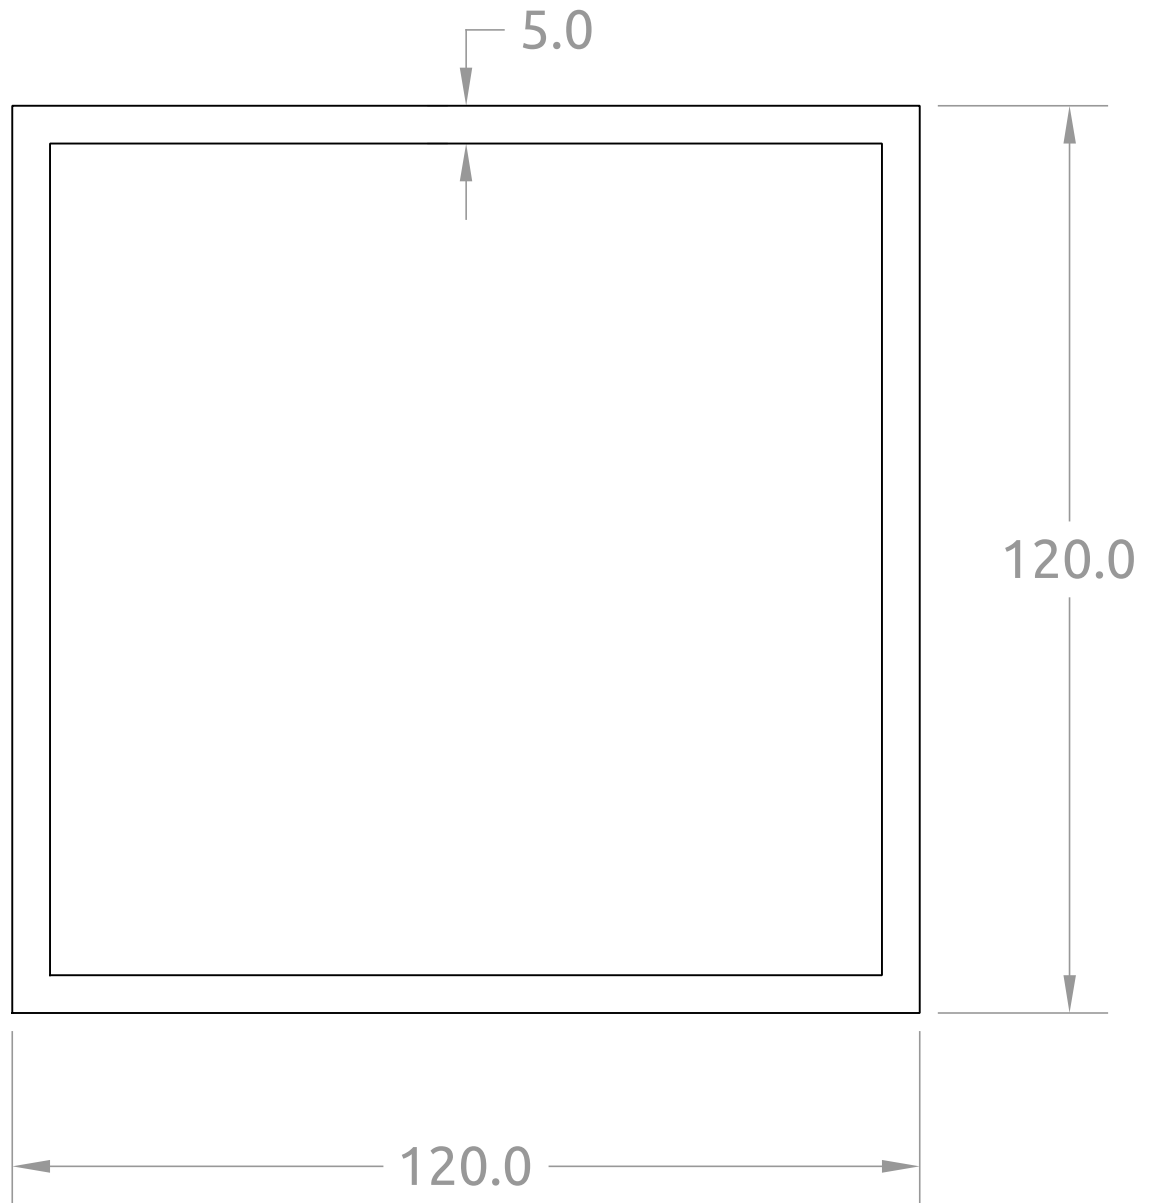

# Tube carré 120 x 120 x 5 mm

4 rue de l'Industrie  
67118 GEISPOLSHHEIM  
contact@dzaluminium.fr  
+33 (0)3 88 30 68 85

**TC12050**

Echelle: 1/1

Date: 26/09/2018