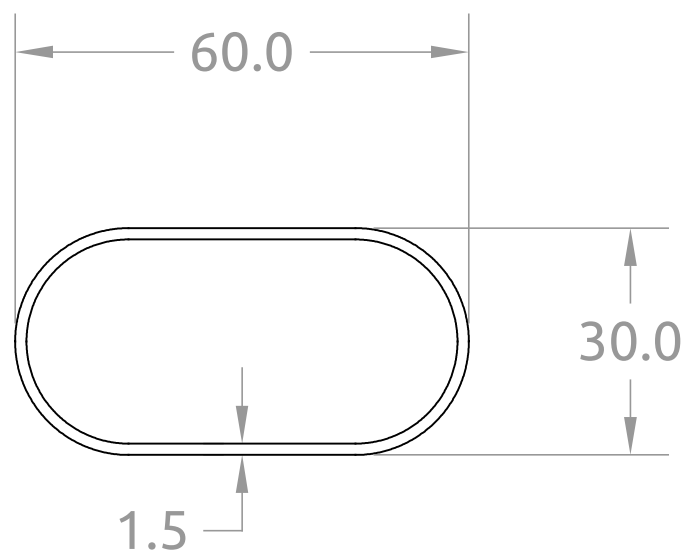

# Tube oblong 60 x 30 x 1,5 mm

4 rue de l'Industrie  
67118 GEISPOLSHHEIM  
contact@dzaluminium.fr  
+33 (0)3 88 30 68 85

**TO603015**

Echelle: 1/1

Date: 13/06/2018