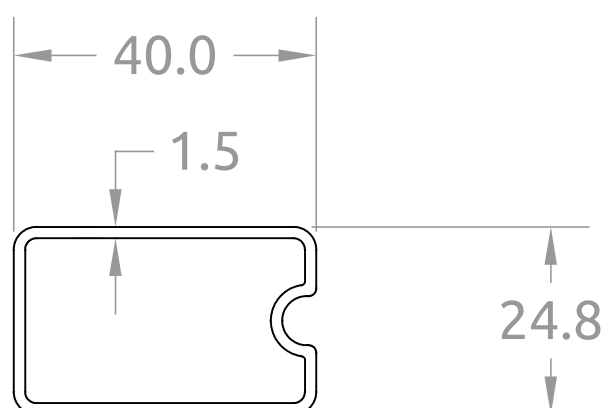

# Lambris 40x25 L=6m

4 rue de l'Industrie  
67118 GEISPOLSHHEIM  
contact@dzaluminium.fr  
+33 (0)3 88 30 68 85

**DZ3124**

Echelle: 1/1

Date: 09/10/2019