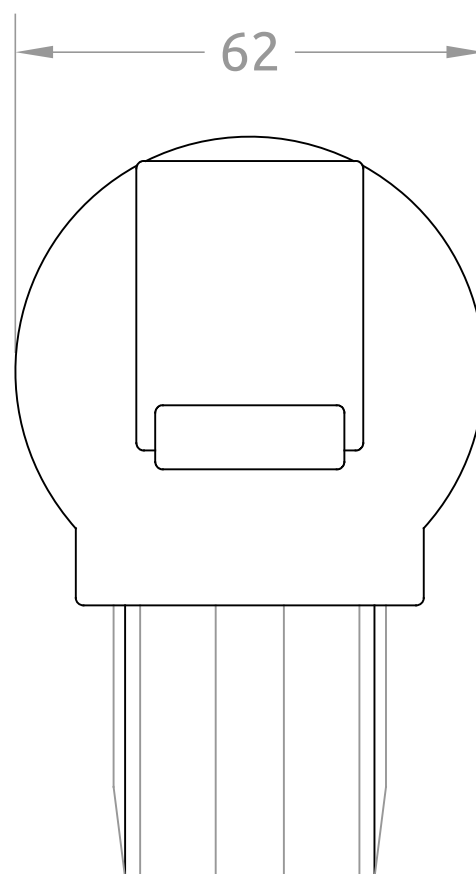

VUE DE PROFIL

VUE DE FACE

4 rue de l'Industrie  
67118 GEISPOLSHEIM  
contact@dzaluminium.fr  
+33 (0)3 88 30 68 85

**ACPO1016**

Echelle: 1/1

Date: 13/06/2018